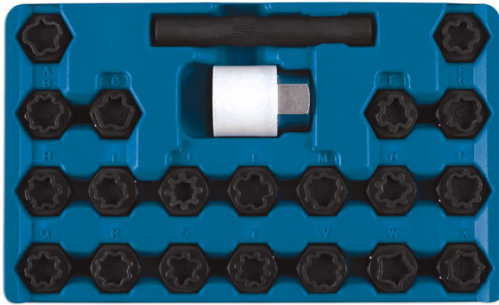

LASER

Wheel Lock Key Set - Audi
22pc

Only to be sold to bona fide motor traders.

www.lasertools.co.uk